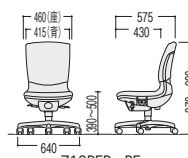

エコアシストチェア(キルティング調) ※オプション肘取付け可能です

あたたかく存在感のある
キルティング調張地。

■共通仕様

背・座/再生P.P.樹脂成型シェル、ノンフロムールドウレタン
脚部/ガラス繊維入りナイロン樹脂成型品、双輪ナイロンキャスター(標準仕様)、
単輪ゴムキャスター(オプション)
フリーアジャスト肘/P.P.樹脂成型品、スチール部材粉体塗装
リング肘/P.P.樹脂成型品

■張地カラー

RG(レンガ) -11 MS(マスタード) -2 OB(オリエントブルー) -3 C(ブラウン) -4

710PFR・PF

●ハイバック
肘なし(22.3kg)

49-0090-□
EC-710PFR-□ 布
¥69,200
W460×D575×H870~980 SH390~500

49-0091-□ ゴムキャスター仕様
EC-710PFRG-□ 布
¥70,000(※)
W460×D575×H875~985 SH395~505

RG(レンガ)

●ミドルバック
肘なし(21.5kg)

49-0092-□
EC-700PFR-□ 布
¥63,000
W460×D555×H800~910 SH390~500

49-0093-□ ゴムキャスター仕様
EC-700PFRG-□ 布
¥63,800(※)
W460×D555×H805~915 SH395~505

MS(マスタード)

●ハイバック

フリーアジャスト肘付 (肘なし) 49-0087-□ EC-710PF-□ 布 ¥69,200

49-0084-0 EC-100PB(肘) ¥27,300
セット価格 ¥96,500
W590~642×D575×H870~980 SH390~500

リング肘付 49-0085-0 EC-100PA(肘) ¥14,100
セット価格 ¥83,300
W590×D575×H870~980 SH390~500

RP2(ローズ) B2(ブルー)

●張地カラー (再生65%ポリエステル)

B2(ブルー) -5 G2(グレー) -6
M2(グリーン) -7 RP2(ローズ) -8

肘なし(22.3kg)
49-0087-□ EC-710PF-□ 布 ¥69,200
W460×D575×H870~980 SH390~500

49-0089-□ ゴムキャスター仕様
EC-710PFG-□ 布 ¥70,000(※)
W460×D575×H875~985 SH395~505

●ハイバック

フリーアジャスト肘付 (肘なし) 49-0086-□ EC-700PF-□ 布 ¥63,000

49-0084-0 EC-100PB(肘) ¥27,300
セット価格 ¥90,300
W590~642×D555×H800~910 SH390~500

リング肘付 49-0085-0 EC-100PA(肘) ¥14,100
セット価格 ¥77,100
W590×D555×H800~910 SH390~500

G2(グレー) M2(グリーン)

●ミドルバック

肘なし(21.5kg)
49-0086-□ EC-700PF-□ 布 ¥63,000
W460×D555×H800~910 SH390~500

49-0088-□ ゴムキャスター仕様
EC-700PFG-□ 布 ¥63,800(※)
W460×D555×H805~915 SH395~505

●ハイバック

フリーアジャスト肘付 (肘なし) 49-0087-□ EC-710PF-□ 布 ¥69,200

49-0084-0 EC-100PB(肘) ¥27,300
セット価格 ¥96,500
W590~642×D575×H870~980 SH390~500

リング肘付 49-0085-0 EC-100PA(肘) ¥14,100
セット価格 ¥83,300
W590×D575×H870~980 SH390~500

RP2(ローズ) B2(ブルー)