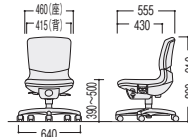

700PFR・PF

●ハイバック
肘なし(22.3kg)

49-0090-□
EC-710PFR-□ 布
¥69,200
W460×D575×H870~980 SH390~500

49-0091-□ ゴムキャスター仕様
EC-710PFRG-□ 布
¥70,000(※)
W460×D575×H875~985 SH395~505

RG(レンガ)

●ミドルバック
肘なし(21.5kg)

49-0092-□
EC-700PFR-□ 布
¥63,000
W460×D555×H800~910 SH390~500

49-0093-□ ゴムキャスター仕様
EC-700PFRG-□ 布
¥63,800(※)
W460×D555×H805~915 SH395~505

MS(マスタード)

●ハイバック

フリーアジャスト肘付 (肘なし) 49-0087-□ EC-710PF-□ 布 ¥69,200

49-0084-0 EC-100PB(肘) ¥27,300
セット価格 ¥96,500
W590~642×D575×H870~980 SH390~500

リング肘付 49-0085-0 EC-100PA(肘) ¥14,100
セット価格 ¥83,300
W590×D575×H870~980 SH390~500

RP2(ローズ) B2(ブルー)

●張地カラー (再生65%ポリエステル)

B2(ブルー) -5 G2(グレー) -6
M2(グリーン) -7 RP2(ローズ) -8

肘なし(22.3kg)
49-0087-□ EC-710PF-□ 布 ¥69,200
W460×D575×H870~980 SH390~500

49-0089-□ ゴムキャスター仕様
EC-710PFG-□ 布 ¥70,000(※)
W460×D575×H875~985 SH395~505

●ハイバック

フリーアジャスト肘付 (肘なし) 49-0086-□ EC-700PF-□ 布 ¥63,000

49-0084-0 EC-100PB(肘) ¥27,300
セット価格 ¥90,300
W590~642×D555×H800~910 SH390~500

リング肘付 49-0085-0 EC-100PA(肘) ¥14,100
セット価格 ¥77,100
W590×D555×H800~910 SH390~500

G2(グレー) M2(グリーン)

●ミドルバック

肘なし(21.5kg)
49-0086-□ EC-700PF-□ 布 ¥63,000
W460×D555×H800~910 SH390~500

49-0088-□ ゴムキャスター仕様
EC-700PFG-□ 布 ¥63,800(※)
W460×D555×H805~915 SH395~505

●ハイバック

フリーアジャスト肘付 (肘なし) 49-0087-□ EC-710PF-□ 布 ¥69,200

49-0084-0 EC-100PB(肘) ¥27,300
セット価格 ¥96,500
W590~642×D575×H870~980 SH390~500

リング肘付 49-0085-0 EC-100PA(肘) ¥14,100
セット価格 ¥83,300
W590×D575×H870~980 SH390~500

RP2(ローズ) B2(ブルー)

●張地カラー (再生65%ポリエステル)

B2(ブルー) -5 G2(グレー) -6
M2(グリーン) -7 RP2(ローズ) -8

肘なし(22.3kg)
49-0087-□ EC-710PF-□ 布 ¥69,200
W460×D575×H870~980 SH390~500

49-0089-□ ゴムキャスター仕様
EC-710PFG-□ 布 ¥70,000(※)
W460×D575×H875~985 SH395~505

point 座り心地の追求(共通)
●ヒップポイント ロッキング(12°)
ロッキング回転軸をヒップポイントに置くことで、腰から上が一体で快適にロッキング(12°)します。

point エコロジーへの積極的対応(共通)
再生材の使用、リサイクルしやすい素材の優先採用、樹脂部材の素材表記、廃棄時に容易に分別解体できる設計。

point 長く使っていただくための工夫(共通)
背・座クッションは簡単に脱着交換ができます。

choice ワーク環境に応じてお選びください(共通)

■フリーアジャスト肘
フリーアジャスト肘 49-0084-0 EC-100PB ¥27,300
●再生樹脂40%

■リング肘
リング肘 49-0085-0 EC-100PA ¥14,100
●再生樹脂30%

高さ調節 80mmストローク 6段階
前後調節 30mmストローク 無段階
左右調節 26mmストローク 無段階
角度調節 ±20°、無段階

●キャスタータイプ
双輪ナイロンキャスター(標準仕様) カーパーペット専用
単輪ゴムキャスター(※)
Pタイル、コンクリート専用
硬い床用のゴムキャスター仕様は、標準仕様より総高・座面高が5mm高くなります。

- クリエイティブスペース
- ワークステーション
- デスク
- OAテーブルラック
- ハイグレードチェア
- オフィスチェア
- ローテーブル・スクリーン
- 会議・ミーティングテーブル
- 会議・ミーティングチェア
- 会議・研修室家具・備品
- ホワイトボード・掲示板
- ラウンジ・リフレッシュ家具
- システム収納家具・スライド書架
- 収納家具・整理用品
- ロッカー・シューズボックス
- 耐火金庫
- 役員用家具
- 応接用家具
- ロビーチェア・ベンチ
- カウンター
- オフィスアクセサリ
- 屋外用家具・備品
- ベッド・レセプション用家具
- 間仕切り・内装材
- 工場・物流用家具
- 高齢者・医療施設用家具
- 学校・図書館用家具
- 店舗用家具
- 官公庁仕様家具/防災用品