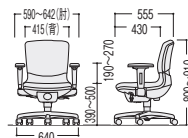

700PFR・PF+EC-100PB