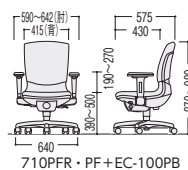

エコアシストチェア(キルティング調) ※オプション肘取付け可能です

あたたかく存在感のある
キルティング調張地。

■共通仕様

背・座/再生P.P.樹脂成型シェル、ノンフロムールドウレタン
脚部/ガラス繊維入りナイロン樹脂成型品、双輪ナイロンキャスター(標準仕様)、
単輪ゴムキャスター(オプション)
フリーアジャスト肘/P.P.樹脂成型品、スチール部材粉体塗装
リング肘/P.P.樹脂成型品

■張地カラー

RG(レンガ) -11 MS(マスタード) -2 OB(オリエントブルー) -3 C(ブラウン) -4

●ハイバック
肘なし(22.3kg)

49-0090-□
EC-710PFR-□ 布
¥69,200
W460×D575×H870~980 SH390~500

49-0091-□ ゴムキャスター仕様
EC-710PFRG-□ 布
¥70,000(※)
W460×D575×H875~985 SH395~505

RG(レンガ)

●ミドルバック
肘なし(21.5kg)

49-0092-□
EC-700PFR-□ 布
¥63,000
W460×D555×H800~910 SH390~500

49-0093-□ ゴムキャスター仕様
EC-700PFRG-□ 布
¥63,800(※)
W460×D555×H805~915 SH395~505

MS(マスタード)

●ハイバック

フリーアジャスト肘付 (肘なし) 49-0087-□ EC-710PF-□ 布 ¥69,200

49-0084-0 EC-100PB(肘) ¥27,300
セット価格 ¥96,500
W590~642×D575×H870~980 SH390~500

リング肘付 49-0085-0 EC-100PA(肘) ¥14,100
セット価格 ¥83,300
W590×D575×H870~980 SH390~500

RP2(ローズ) B2(ブルー)

●張地カラー (再生65%ポリエステル)

B2(ブルー) -5 G2(グレー) -6
M2(グリーン) -7 RP2(ローズ) -8

肘なし(22.3kg)
49-0087-□ EC-710PF-□ 布 ¥69,200
W460×D575×H870~980 SH390~500

49-0089-□ ゴムキャスター仕様
EC-710PFG-□ 布 ¥70,000(※)
W460×D575×H875~985 SH395~505

●ハイバック

フリーアジャスト肘付 (肘なし) 49-0086-□ EC-700PF-□ 布 ¥63,000

49-0084-0 EC-100PB(肘) ¥27,300
セット価格 ¥90,300
W590~642×D555×H800~910 SH390~500

リング肘付 49-0085-0 EC-100PA(肘) ¥14,100
セット価格 ¥77,100
W590×D555×H800~910 SH390~500

G2(グレー) M2(グリーン)

●ミドルバック

肘なし(21.5kg)
49-0086-□ EC-700PF-□ 布 ¥63,000
W460×D555×H800~910 SH390~500

49-0088-□ ゴムキャスター仕様
EC-700PFG-□ 布 ¥63,800(※)
W460×D555×H805~915 SH395~505

●ハイバック

フリーアジャスト肘付 (肘なし) 49-0087-□ EC-710PF-□ 布 ¥69,200

49-0084-0 EC-100PB(肘) ¥27,300
セット価格 ¥96,500
W590~642×D575×H870~980 SH390~500

リング肘付 49-0085-0 EC-100PA(肘) ¥14,100
セット価格 ¥83,300
W590×D575×H870~980 SH390~500

RP2(ローズ) B2(ブルー)