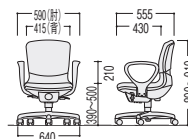

700PFR・PF+EC-100PA