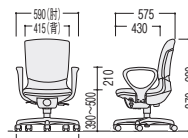

710PFR・PF+EC-100PB

710PFR・PF+EC-100PA